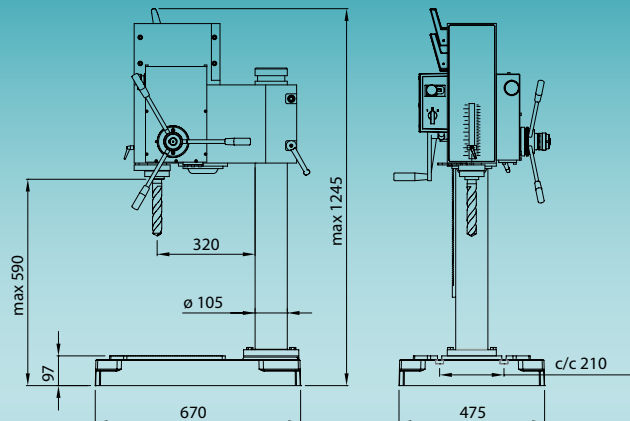

ARBOGA

A 3008 BM

	Ø 30 / 32 mm		50Hz	60Hz
			75-160 265-535 440-890 1480-3010	90-190 320-640 530-1060 1790-3610
	150 mm		0,90/1,20 kW	1,10/1,50 kW
	M18 / M22		mm/r	inch/r
			0,10 0,15 0,22 0,30	0,004 0,006 0,009 0,012
	MK 3			

Kg

185

A 14,5 +/- 0,8 mm
B 13 mm
C 26 mm
D 12 mm

MSC
Machinery
Scandinavia

Tillbehör A 3008 BM

Spare parts/Zubehör

T25095

T25000